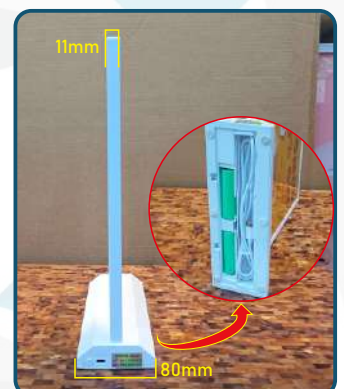

Lightpad Portable 2sisi

- Lightpad Portable 2sisi hanya tersedia 1 ukuran : A4
- Material depan menggunakan kaca semi tempered
- Sudah dilengkapi 2pcs baterai dan kabel charge
- Dengan adanya baterai membuat unit ini lebih flexible untuk dibawa
- Tingkat kecerahan cahaya juga bisa diatur
- Setelah terisi penuh, Lightpad portable dapat digunakan menyala selama 8-9 jam. Juga dapat terus menyala saat pengisian daya