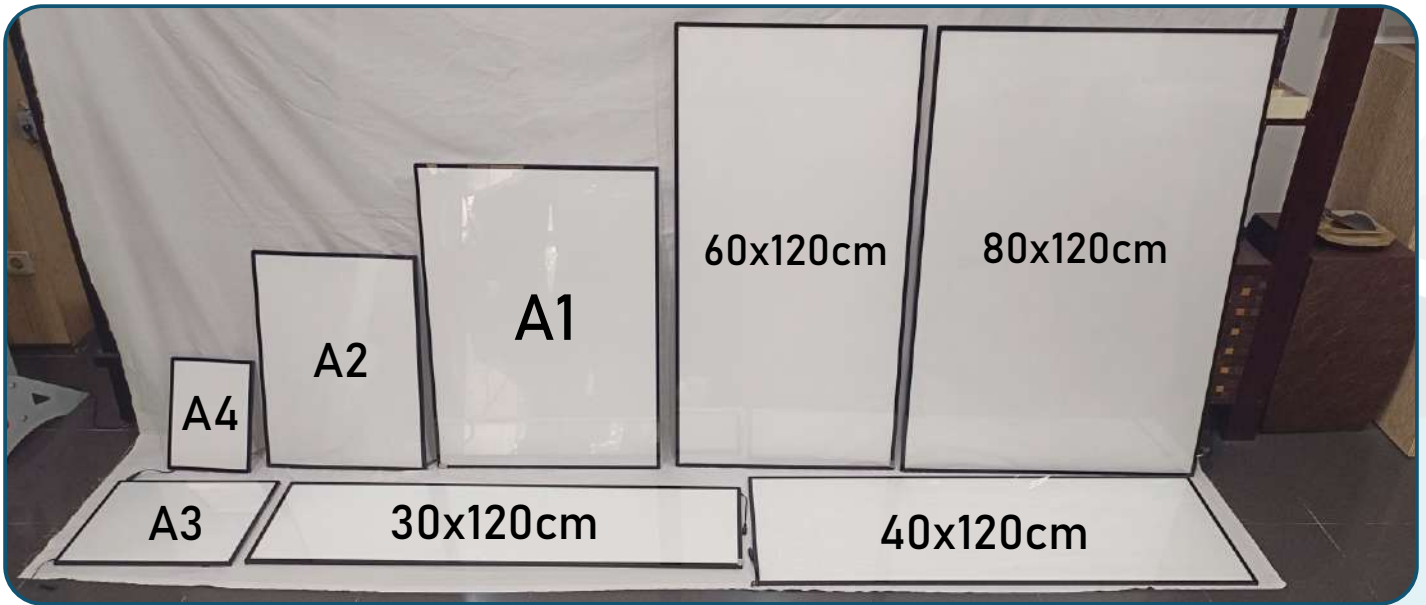

Available at :      **SLIMLITE**

Edisi Desember 2025

Lightpad

Panduan Ukuran Cetak :

Type Lightpad	Uk. Display (mm)	Uk. Cetak (mm)	Uk. Barang (mm)	Watt
A4	200x280	210x300	225x302	7
A3	290x405	300x420	310x425	11
A2	410x575	420x594	430x605	16
A1	585x820	600x841	605x855	26
50x70cm	480x680	490x690	500x700	18
30x120cm	275x1175	290x1190	300x1200	17
40x120cm	375x1175	390x1190	400x1200	43
60x120cm	575x1175	590x1190	600x1200	43
75x120cm	725x1175	740x1190	750x1200	43
80x120cm	770x1175	790x1190	800x1200	43

* ukuran display adalah area yang tidak tertutup list frame

> Spesifikasi

- Ukuran : tebal 10mm (uk A4 & A3), tebal 12mm (A2, A1, dst)
- Bahan: Aluminium Extrusion Frame, Semi Tempered glass.
- Warna bingkai : Black-Silver
- Sumber cahaya: LED
- Sumber listrik : DC 12volt, Disediakan adaptor 24volt untuk ukuran A1 up
- Khusus penempatan Indoor
- Materi backlite: Backlite Film
- Kemasan : Carton box

Lightpad HD (HeavyDuty)

Panduan Ukuran Cetak :

Type Lightpad	Uk. Display (mm)	Uk. Cetak (mm)	Uk. Barang (mm)	Watt
A1	585x820	600x841	605x855	24
40x60cm	380x580	390x590	400x600	18
50x70cm	480x680	490x690	500x700	24
60x80cm	575x780	590x790	600x800	24
40x120cm	375x1175	390x1190	400x1200	43
60x120cm	575x1175	590x1190	600x1200	43
80x120cm	770x1175	790x1190	800x1200	43

* ukuran display adalah area yang tidak tertutup list frame

Lightpad Hanging 2side

- * Lightpad Hanging Double Side tersedia dalam 3 ukuran : 50x70cm, 60x90cm, 60x120cm
- * Lampu Led Non Waterproof, sudah include adaptor 24V
- * Bahan Frame Aluminium + Display Kaca semi tempered, Tebal unit 16mm
- * Pemasangan bisa untuk Vertical maupun Horizontal