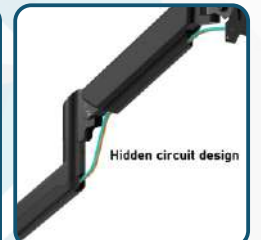

3

Table Bracket Adjustable

- > Table Bracket Adjustable memiliki fungsi yang sama dengan desk stand, hanya saja untuk type ini memiliki keunggulan lainnya seperti :
 - lengan bracket bisa diputar 360derajat
 - posisi leher juga bisa mudah untuk diatur ketinggiannya