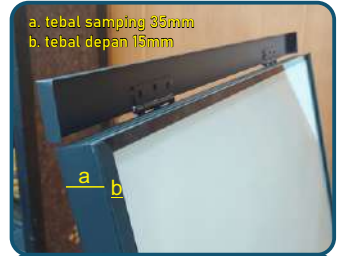

A Shape Floor Standing Lightpad

* A Shape Floor Standing tersedia untuk 2 ukuran : A1 & 60x120cm * Standing Floor 1sisi * Unit Khusus Penempatan Indoor * Material Besi finish powder coating