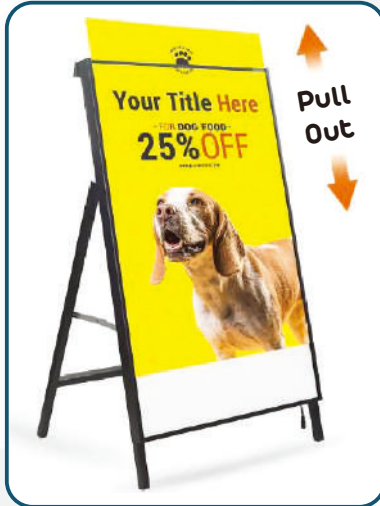

A Shape Floor Standing Lightpad

* A Shape Floor Standing tersedia untuk 2 ukuran : A1 & 60x120cm * Standing Floor 1sisi * Unit Khusus Penempatan Indoor * Material Besi finish powder coating