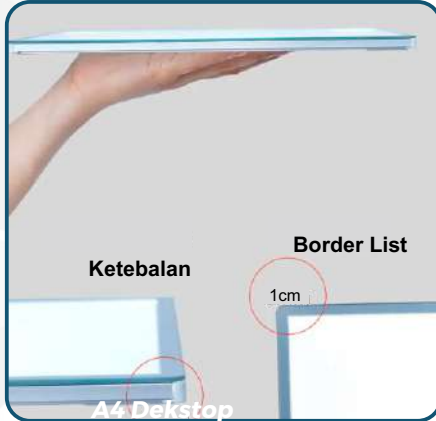

Lightpad

Panduan Ukuran Cetak :

Type Lightpad	Uk. Display (mm)	Uk. Cetak (mm)	Uk. Barang (mm)	Watt
A4	200x280	210x300	225x302	7
A3	290x405	300x420	310x425	11
A2	410x575	420x594	430x605	16
A1	585x820	600x841	605x855	26
50x70cm	480x680	490x690	500x700	18
30x120cm	275x1175	290x1190	300x1200	17
40x120cm	375x1175	390x1190	400x1200	43
60x120cm	575x1175	590x1190	600x1200	43
75x120cm	725x1175	740x1190	750x1200	43
80x120cm	770x1175	790x1190	800x1200	43

* ukuran display adalah area yang tidak tertutup list frame

> Spesifikasi

- Ukuran : tebal 10mm (uk A4 & A3), tebal 12mm (A2, A1, dst)
- Bahan: Aluminium Extrusion Frame, Semi Tempered glass.
- Warna bingkai : Black-Silver
- Sumber cahaya: LED
- Sumber listrik : DC 12volt, Disediakan adaptor 24volt untuk ukuran A1 up
- Khusus penempatan Indoor
- Materi backlite: Backlite Film
- Kemasan : Carton box

Lightpad Portable 2sisi

- Lightpad Portable 2sisi hanya tersedia 1 ukuran : A4
- Material depan menggunakan kaca semi tempered
- Sudah dilengkapi 2pcs baterai dan kabel charge
- Dengan adanya baterai membuat unit ini lebih flexible untuk dibawa
- Tingkat kecerahan cahaya juga bisa diatur
- Setelah terisi penuh, Lightpad portable dapat digunakan menyala selama 8-9 jam. Juga dapat terus menyala saat pengisian daya