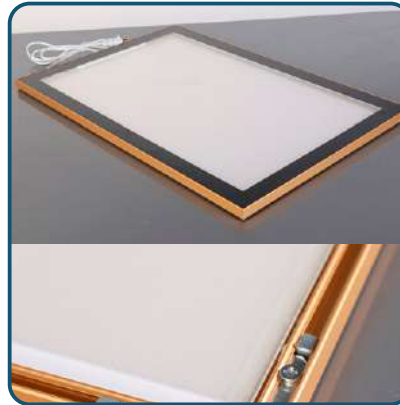

Magnetic Light

- > Slimlite Type **Magnetic Light** tersedia uk : 40x60cm, 50x70cm dan 60x80cm
- > Tersedia dalam 3 varian warna : Hitam, Gold dan Silver
- > Spesifikasi :
  - Tebal 18mm
  - Bahan Aluminium Extrusion Frame, Acrylic.
  - Sumber cahaya: LED
  - Sumber listrik : AC 220volt. (Adaptor didalam barang)
  - Mode penempatan : Dinding (dapat pula digantung dengan braket yang dijual terpisah)
  - Khusus penempatan Indoor
  - Materi Printing Backlite Film (Duratran)
  - Kemasan : Carton box