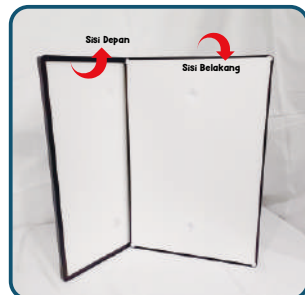

Magnetic Photoframe Non Led