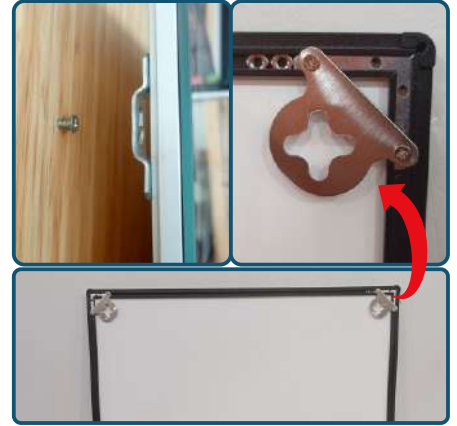

Lightpad

Panduan Ukuran Cetak :

Type Lightpad	Uk. Display (mm)	Uk. Cetak (mm)	Uk. Barang (mm)	Watt
A4	200x280	210x300	225x302	7
A3	290x405	300x420	310x425	11
A2	410x575	420x594	430x605	16
A1	585x820	600x841	605x855	26
50x70cm	480x680	490x690	500x700	18
30x120cm	275x1175	290x1190	300x1200	17
40x120cm	375x1175	390x1190	400x1200	43
60x120cm	575x1175	590x1190	600x1200	43
75x120cm	725x1175	740x1190	750x1200	43
80x120cm	770x1175	790x1190	800x1200	43

* ukuran display adalah area yang tidak tertutup list frame

> Spesifikasi

- Ukuran : tebal 10mm (uk A4 & A3), tebal 12mm (A2, A1, dst)
- Bahan: Aluminium Extrusion Frame, Semi Tempered glass.
- Warna bingkai : Black-Silver
- Sumber cahaya: LED
- Sumber listrik : DC 12volt, Disediakan adaptor 24volt untuk ukuran A1 up
- Khusus penempatan Indoor
- Materi backlite: Backlite Film
- Kemasan : Carton box

Lightpad Portable 2sisi

- Lightpad Portable 2sisi hanya tersedia 1 ukuran : A4
- Material depan menggunakan kaca semi tempered
- Sudah dilengkapi 2pcs baterai dan kabel charge
- Dengan adanya baterai membuat unit ini lebih flexible untuk dibawa
- Tingkat kecerahan cahaya juga bisa diatur
- Setelah terisi penuh, Lightpad portable dapat digunakan menyala selama 8-9 jam. Juga dapat terus menyala saat pengisian daya